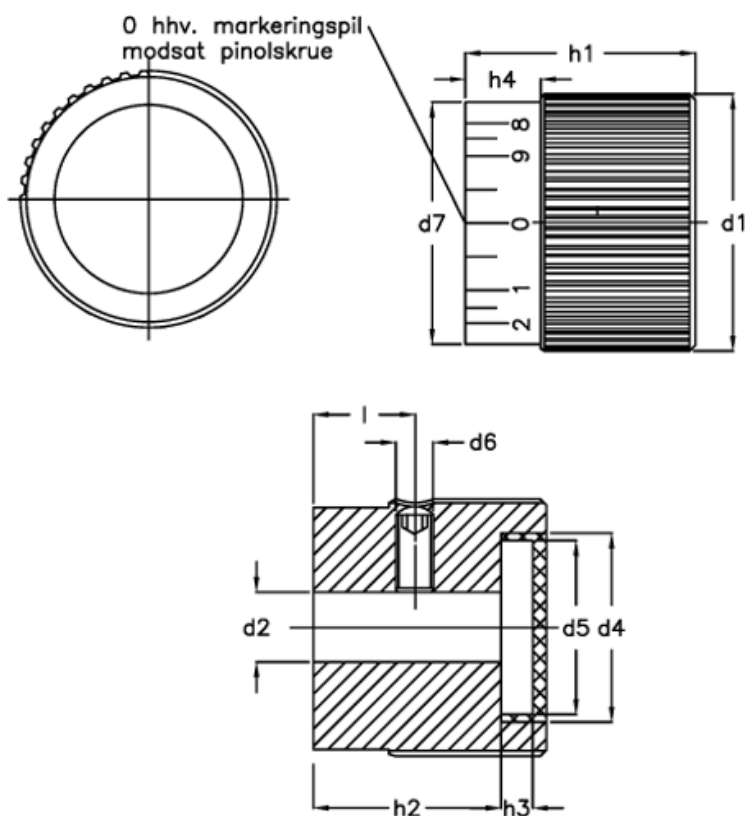

Article number: 20630172

Description: E+G Control knob
GN 726.1-34-B6-S-1

Measures

d1 = 34	h3 = 4.2
d2 = B6	h4 = 10
d4 = 25	l = 15.0
d5 = 23	
d6 = M5	
d7 = 32	
h1 = 30	
h2 = 24	